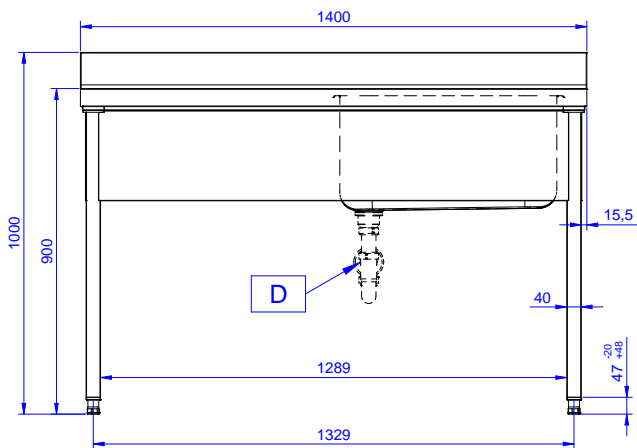

Descrizione

Articolo N° _____

Lavatoio in acciaio inox AISI 304 con piano di lavoro da 50 mm e spessore 10/10. Insonorizzato con piega salvamani sui bordi e dotato di involucro perimetrale ed angoli saldati. Gambe quadre in acciaio inox AISI 304 (40x40 mm) con piedini regolabili in altezza. Alzatina paraspruzzi posteriore con raggiatura 10 mm, altezza 100 mm e spessore 13 mm. Una vasca da 600x500xh320 mm dotata di tubo troppopieno e piletta di scarico da 2". Gocciolatoio stampato posizionato sulla parte sinistra.

Approvazione: _____

Costruzione

- Piano di lavoro in acciaio 10/10 AISI 304 di 50 mm di spessore con piega salvamani sui bordi.
- Gambe in acciaio inox AISI 304 a sezione quadra e 40 mm regolabili in altezza.
- Progettato per permettere di posizionare le gambe ed il piano con vasca ad incastro e fissare il rubinetto attraverso un accesso agevolato nella parte posteriore.
- Alzatina di 100 mm con angolo arrotondato di 10 mm e 13 mm di profondità, progettata per essere usata contro la parete.
- Fornito disassemblato.
- Sono disponibili diversi tipi di rubinetti per soddisfare ogni esigenza.
- Gocciolatoio incluso.

Fronte

Lato

D = Scarico acqua

Alto

Informazioni chiave

Dimensioni esterne,
 larghezza:

132807 (LG1416SXPN) 1400 mm

Dimensioni esterne,
 profondità:

700 mm

Dimensioni esterne, altezza:

1000 mm

Dimensione alzatina, altezza:

100 mm

Dimensione alzatina,
 profondità:

13 mm

Dimensione alzatina, raggio: