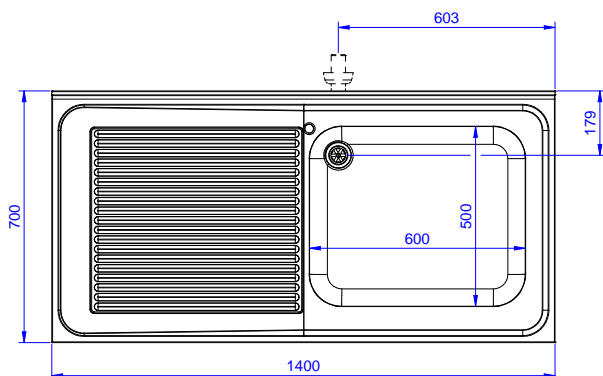

Descrizione

Articolo N° _____

Lavatoio in acciaio inox AISI 304 con piano di lavoro da 50 mm e spessore 10/10. Insonorizzato con piega salvamani sui bordi e dotato di involucro perimetrale ed angoli saldati. Gambe quadre in acciaio inox AISI 304 (40x40 mm) con piedini regolabili in altezza. Alzatina paraspruzzi posteriore con raggiatura 10 mm, altezza 100 mm e spessore 13 mm. Una vasca da 600x500xh320 mm dotata di tubo troppopieno e piletta di scarico da 2". Gocciolatoio stampato posizionato sulla parte sinistra.

Fronte

Lato

D = Scarico acqua

Alto

Informazioni chiave

Dimensioni esterne,
 larghezza:

132807 (LG1416SXPN) 1400 mm

Dimensioni esterne,
 profondità:

700 mm

Dimensioni esterne, altezza:

1000 mm

Dimensione alzatina, altezza:

100 mm

Dimensione alzatina,
 profondità:

13 mm

Dimensione alzatina, raggio:

R=10

Numero di vasche:

1

Dimensione vasca:

600x500xH320

Spessore piano di lavoro:

50 mm

Peso netto: